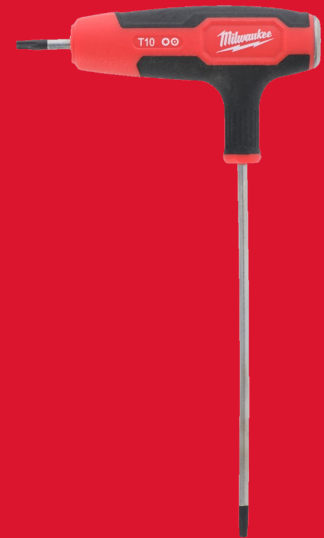

T10 Torx Key Wrench with Comfort Grip

TX-T-GRIFFE MIT SOFTGRIP-AUFLAGE

- T-STRIKE™ bietet eine Schlagkappe zum Schutz des Werkzeugs und ermöglicht besseren Zugang zu abgenutzten oder verrosteten Schrauben - mit durchgehendem Metallkern für maximale Langlebigkeit.
- Kurze Seite mit robuster TX-Spitze, lange Seite mit Sicherheits-TX für spezielle Schrauben.
- Einfache Größenidentifikation dank gut sichtbarer Markierungen an Werkzeug und Werkzeughalter.
- Oxidbeschichtete Spitze für optimalen Korrosionsschutz.

Article Number	4932498695
Blattlänge [mm]	100
Gesamtlänge (mm)	144
Gewicht (g)	50
Größe (mm)	T10
Inhalt	1