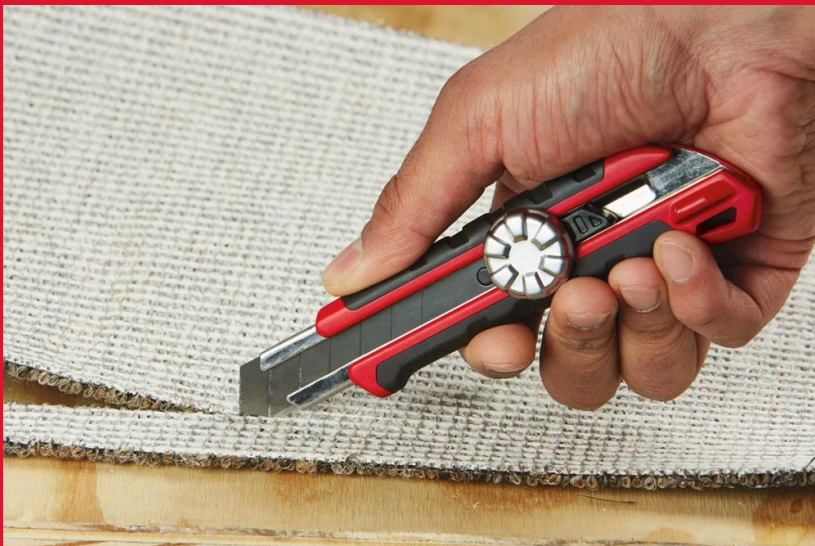

Snap knife 18 mm

CUTTERMESSER

- Cuttermesser mit Metall-Feststellrad* für schnelle und sichere Arretierung.
- Feststellrad mit Schnellgewinde* ermöglicht schnellere Klingenarretierung.
- Auto-Lock Mechanismus** für schnelle Klingensicherung.
- Schnelle Abnahme des Klingenbrechers**.
- Griffflächen mit Softgrip für sicheren Halt.
- Hochwertige Micro Carbide Abbrechklinge für präzise Schnitte und höhere Langlebigkeit.
- * 18 mm / 25 mm Cuttermesser
- ** 9 mm Cuttermesser

Anzahl Segmente	8
Article Number	48221961
Breite (mm)	18
Inhalt	1