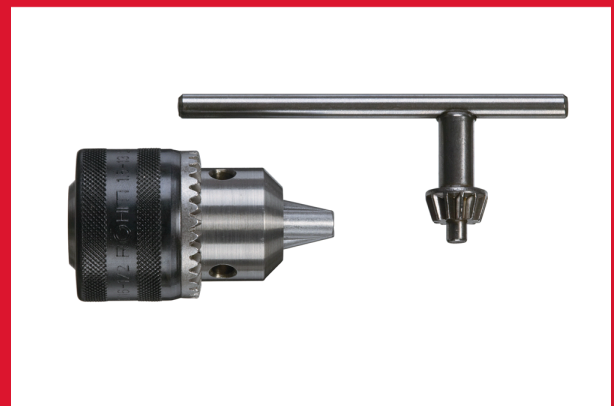

1.5 - 13 - 1/2" x 20 with safety screw - 1 pc

ZAHNKRANZBOHRFUTTER

- Industriell
- Schlagbohrmaschine
- Drehbohrer
- Akku-Bohrer

Article Number	4932267980
Bohrfutter	mit Hilfe eines Werkzeugs
Bohrmaschine	✓
industriell	✓
Inhalt	1
Menge	1
Schlagbohrer	✓
Sicherungsschraube	✓
Spannfutterschlüssel	A