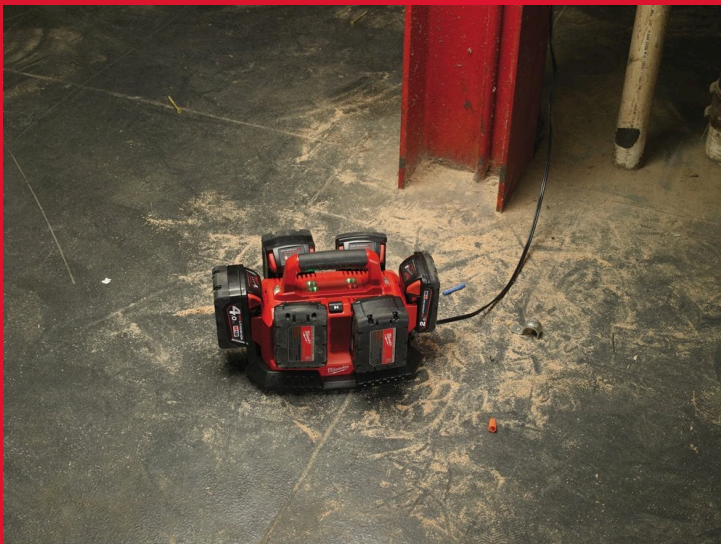

## 14/18 V MULTI-LADEGERÄT M1418 C6

- Sequentielle Ladung von bis zu 6 Akkus
- Bypass-Mode sorgt für maximale erzielbare Leistung je nach Akku-Ladestand
- Montageöffnungen als Aufhängemöglichkeit
- Kompakte Abmessung
- Bequemer Tragegriff

**REDLITHIUM™**

Ladeanschluss	6 x M14™ oder 6 x M18™
Ladetyp	Sequentiell
Energiequelle	AC
Tragegriff	✓
Wandmontage möglich	✓
Artikelnummer	4932430086