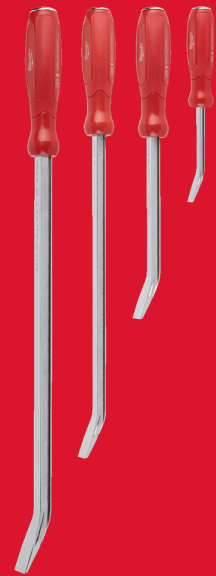

PRY BAR SET - 4pc

STEMMEISEN SET

- Doppel-T-Profil für zusätzliche Stabilität.
- Metallkern für lange Standzeit.
- Schlagkappe für den Einsatz eines Hammers.
- Trilobular Komfortgriff - ergonomisch in verschiedenen Richtungen für besseren Grip.
- Schäfte aus Chrom für erhöhte Langlebigkeit.
- Gekrümmtes Klauendesign verringert Beschädigungen beim Nagelziehen.

Article Number	48229214, 4932501195
Inhalt	200 mm, 300 mm, 450 mm, 600 mm
Inhalt	4